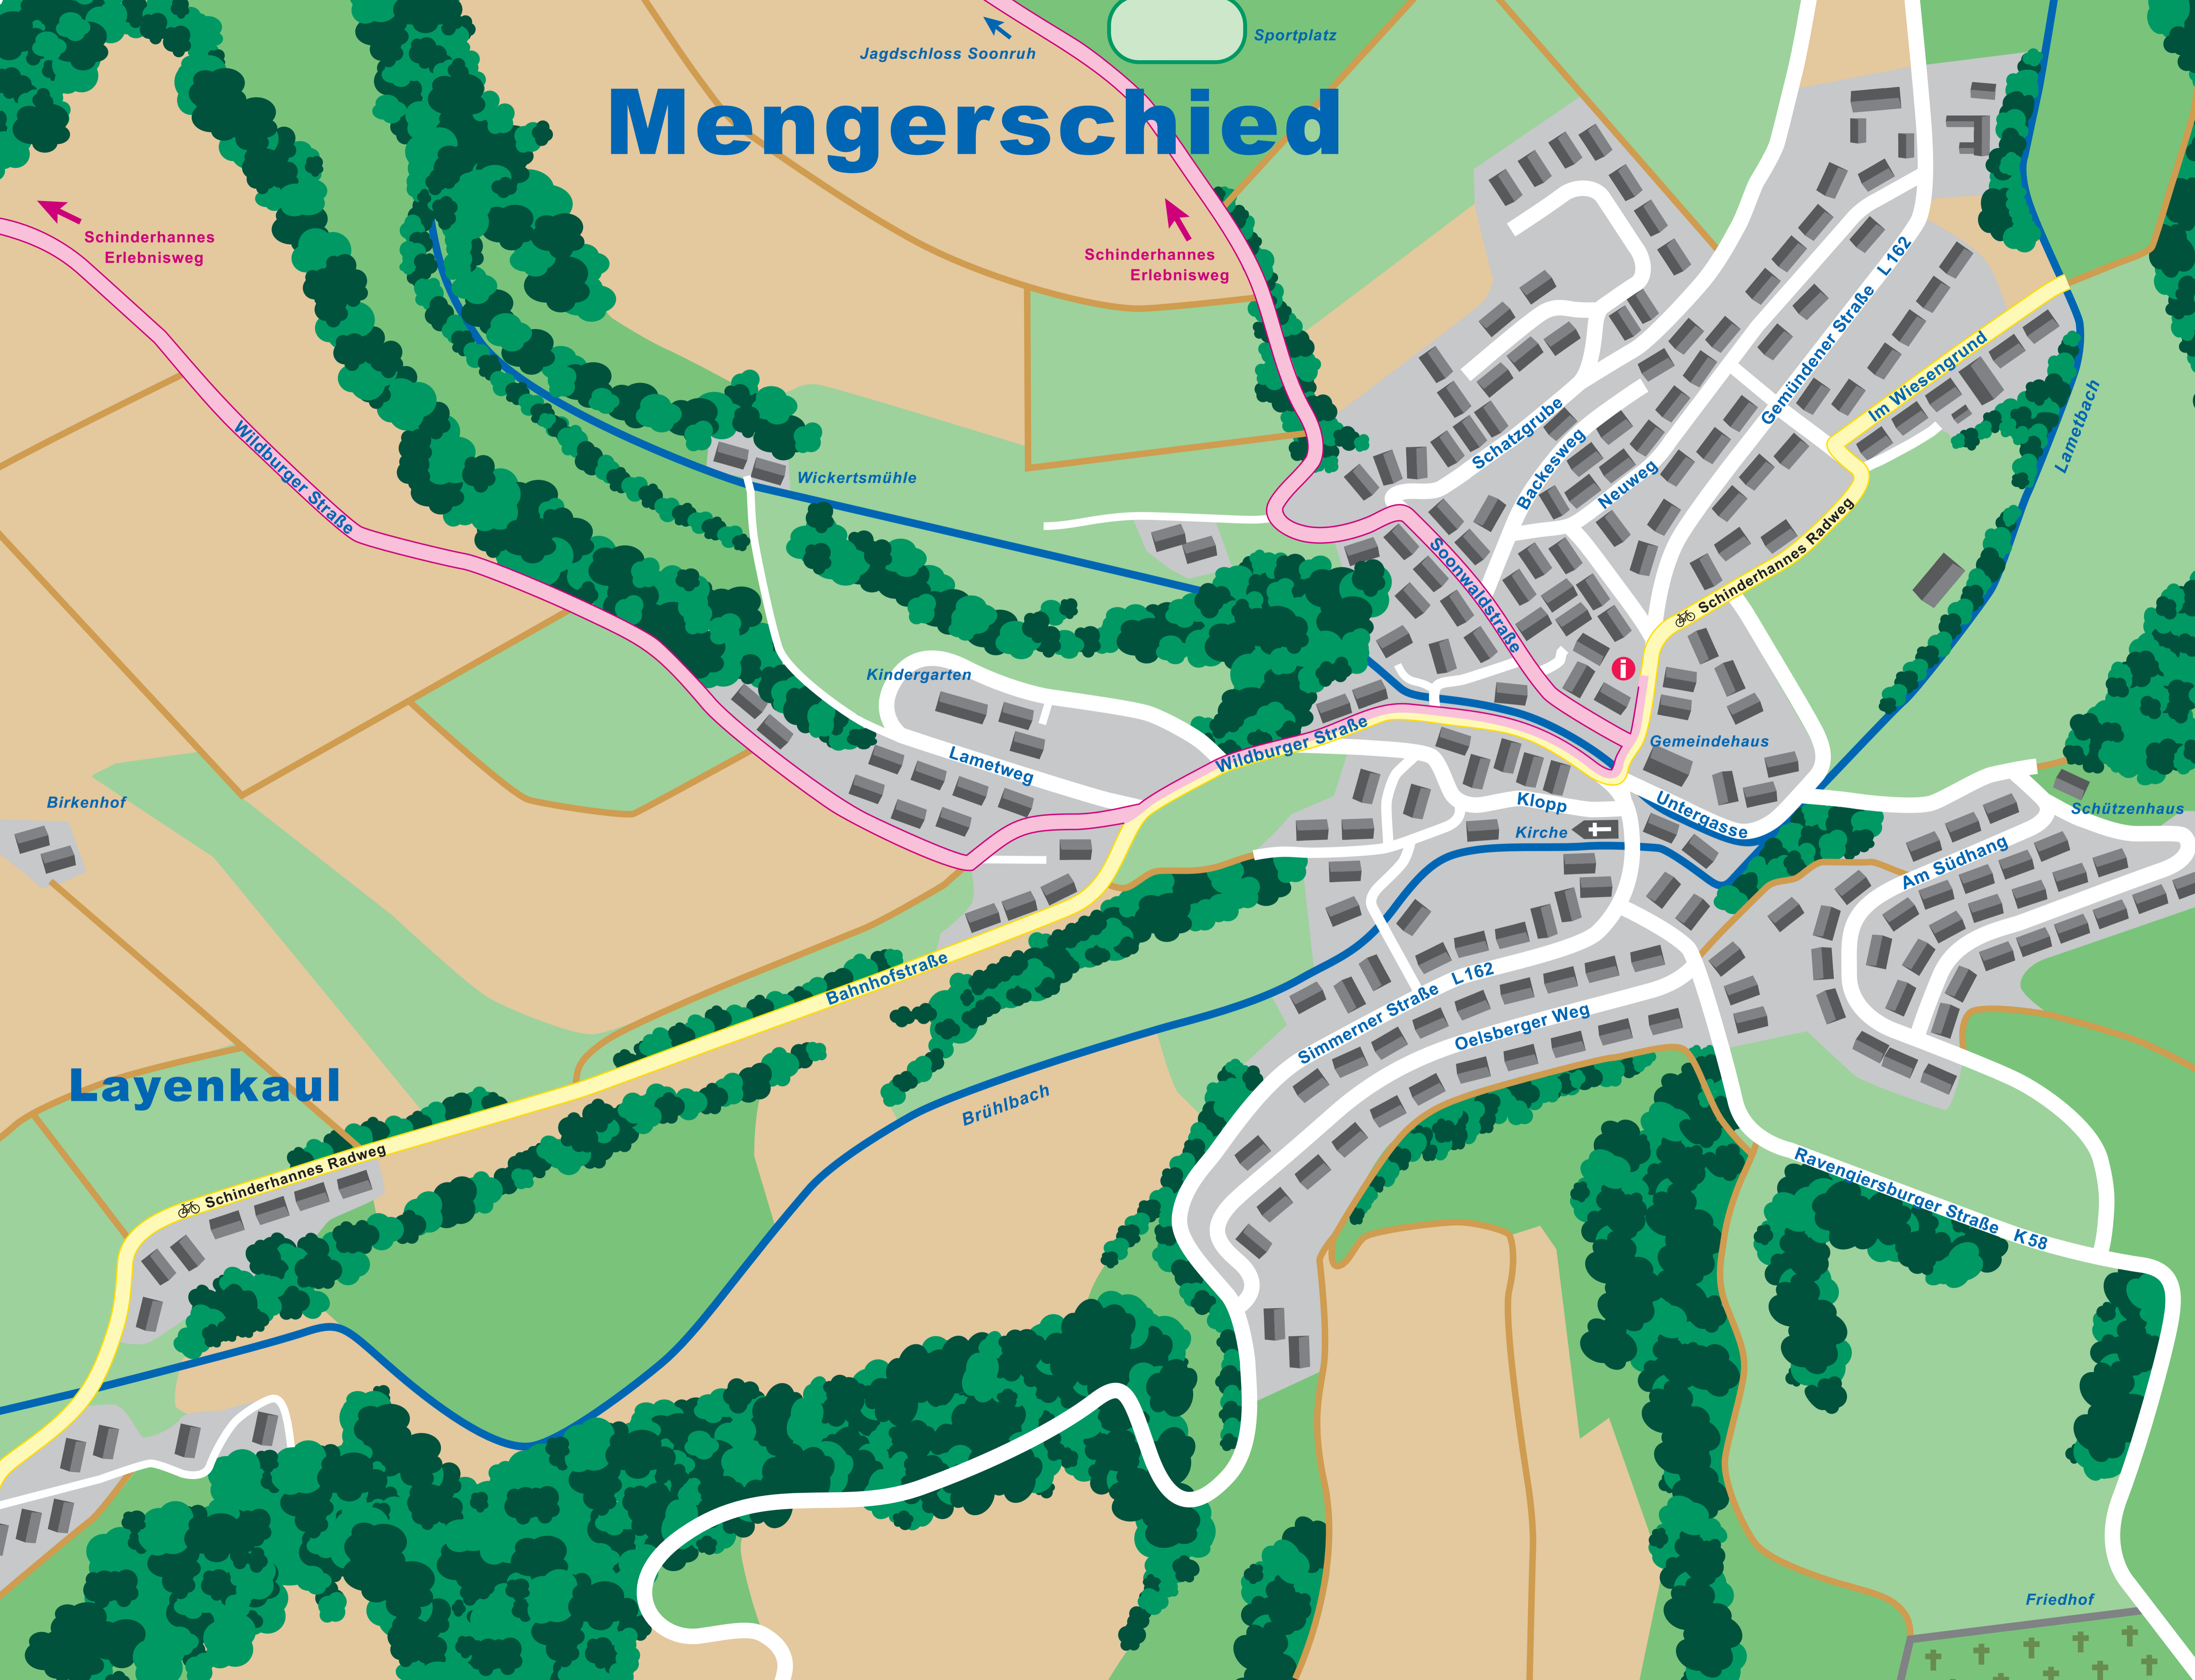

Mengerschied

Jagdschloss Soonruh

Sportplatz

Schinderhannes Erlebnisweg

Schinderhannes Erlebnisweg

Wildburger Straße

Wickertsmühle

Kindergarten

Lametweg

Wildburger Straße

Schatzgrube

Backesweg

Neuweg

Soonwaldstraße

Schinderhannes Radweg

Gemündener Straße L 162

Im Wiesengrund

Lametbach

Birkenhof

Bahnhofstraße

Klopp

Kirche

Gemeindefhaus

Untergasse

Schützenhaus

Am Südhang

Layenkaul

Schinderhannes Radweg

Brühlbach

Simmerner Straße L 162

Oelsberger Weg

Ravengiersburger Straße K 58